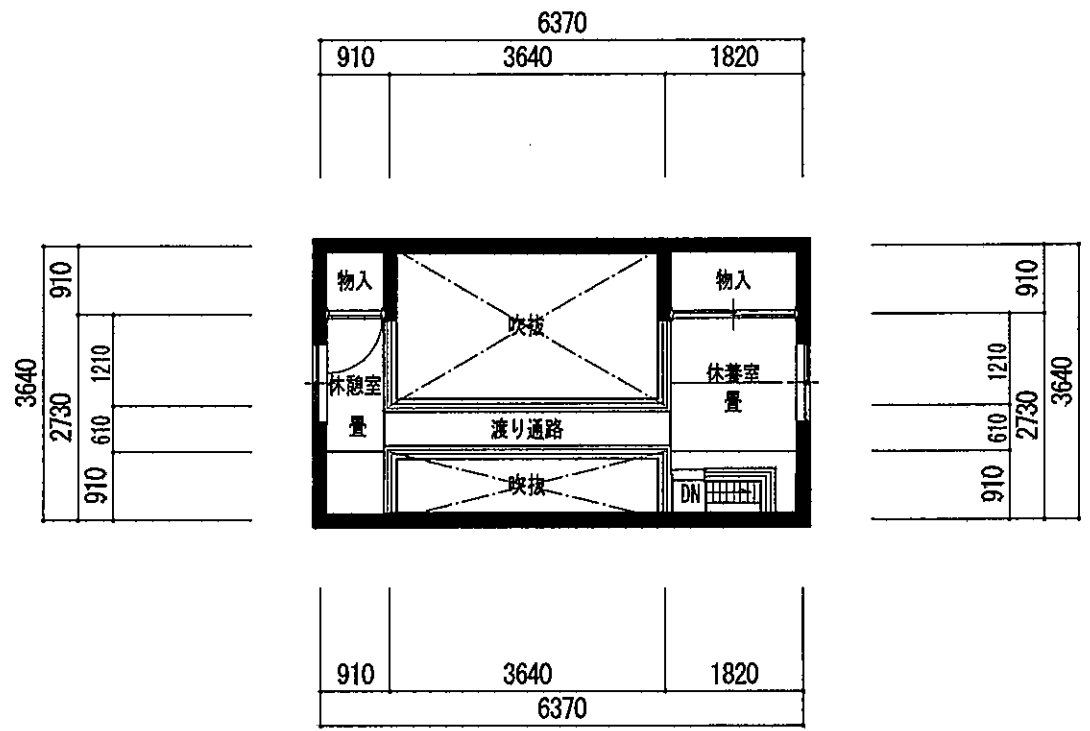

■ 1階平面図 1/100

1階床面積 58.02㎡ (17.51坪)
 2階床面積 12.15㎡ (3.67坪)
 延べ面積 70.17㎡ (21.18坪)

■ 2階平面図 1/100

■ 平面図 1/100
床面積 4.97㎡