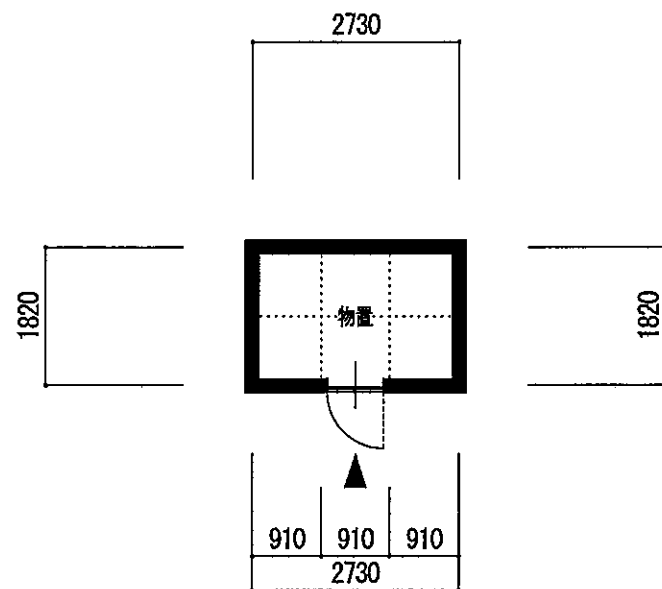

■ 1階平面図 1/100

1階床面積 58.02㎡ (17.51坪)
 2階床面積 12.15㎡ (3.67坪)
 延べ面積 70.17㎡ (21.18坪)

■ 2階平面図 1/100

■ 平面図 1/100
床面積 4.97㎡