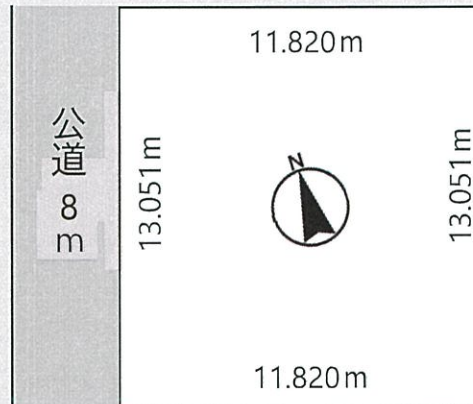

### LIFE INFORMATION

- ・めぐみ公園……徒歩約1分
- ・北広島駅……徒歩約13分
- ・稲穂保育園……徒歩約2分
- ・ユープ さっぽろ…徒歩約14分
- ・セブンイレブン…徒歩約7分
- ・北広島市役所…徒歩約14分
- ・図書館……徒歩約12分
- ・郵便局……徒歩約13分

学区 ・東部小学校…1,200m ・東部中学校…1,600m

※地積図・区画図は現況優先といたします

価格	980万円 (非課税)		
土地面積	154.21㎡ (46.64坪)	私道	なし
坪単価	@21.00万円		
最適用地	住宅用地		
所在地	北広島市稲穂町東2丁目5-8,5-12		
最寄駅	JR千歳線「北広島」駅		
交通	JRバス「稲穂9丁目」停 徒歩約5分		
土地権利	所有権	地目	宅地
都市計画	市街化区域	用途地域	第一種低層
建ぺい率	40%	容積率	60%
法令上の制限	高度地区		
現況	更地	引渡日	相談
引渡条件	建築条件付/エイトワークス		
接道状況	北西側幅員8.0m公道に間口13.051m接道		
設備	上下水道、個別LPG		