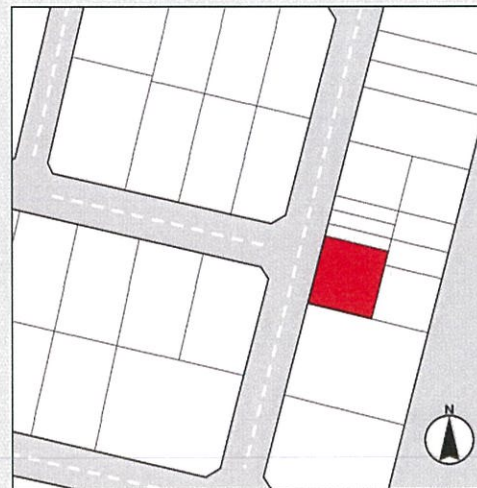

# 北広島市稲穂町東2丁目

### POINT

- 建築条件付 THE EIGHT WORKS(エイトワークス)

### LIFE INFORMATION

- ・めぐみ公園……徒歩約1分
- ・北広島駅……徒歩約13分
- ・稲穂保育園……徒歩約2分
- ・ユープ さっぽろ…徒歩約14分
- ・セブンイレブン…徒歩約7分
- ・北広島市役所…徒歩約14分
- ・図書館……徒歩約12分
- ・郵便局……徒歩約13分

学区 ・東部小学校…1,200m ・東部中学校…1,600m

※地積図・区画図は現況優先といたします

価格	980万円 (非課税)		
土地面積	154.21㎡ (46.64坪)	私道	なし
坪単価	@21.00万円		
最適用地	住宅用地		
所在地	北広島市稲穂町東2丁目5-8,5-12		
最寄駅	JR千歳線「北広島」駅		
交通	JRバス「稲穂9丁目」停 徒歩約5分		
土地権利	所有権	地目	宅地
都市計画	市街化区域	用途地域	第一種低層
建ぺい率	40%	容積率	60%
法令上の制限	高度地区		
現況	更地	引渡日	相談
引渡条件	建築条件付/エイトワークス		
接道状況	北西側幅員8.0m公道に間口13.051m接道		
設備	上下水道、個別LPG		